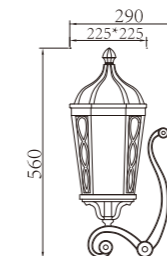

Light:

- LED ball lamps E27 • CFL E27
- 9w~16w • 16w~23w

Color:

- Matt black • Light matt grey • Deep matt grey
- Matt coffee

AC 220V/50Hz IP55 +65°C -20°C CE CCC

WD-B323

WD-B074

WD-B074-A