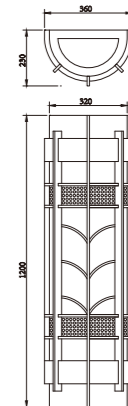

Light:

SMD LED T5
24w/29w **2x21w/2x28w**
 3x21w/3x28w

Color:

- Matt black
- Light matt grey
- Deep matt grey
- Matt coffee

AC 220V/50Hz **IP55** +65°C / -20°C

WD-B261

WD-B006

Material: