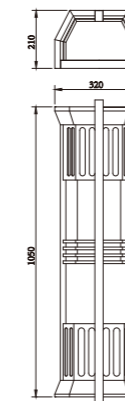

Light:

SMD LED T5
24w/29w **2x21w/2x28w**
 3x21w/3x28w

Color:

- Matt black
- Light matt grey
- Deep matt grey
- Matt coffee

AC 220V/50Hz **IP55** +65°C / -20°C

WD-B261

WD-B006

Material: