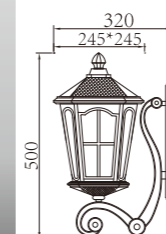

Light:

- LED ball lamps E27 • CFL E27
- 9w~16w • 16w~23w

Color:

- Matt black • Light matt grey • Deep matt grey
- Matt coffee

AC 220V/50Hz IP55 +65°C -20°C CE CCC

WD-B323

WD-B074

WD-B074-A