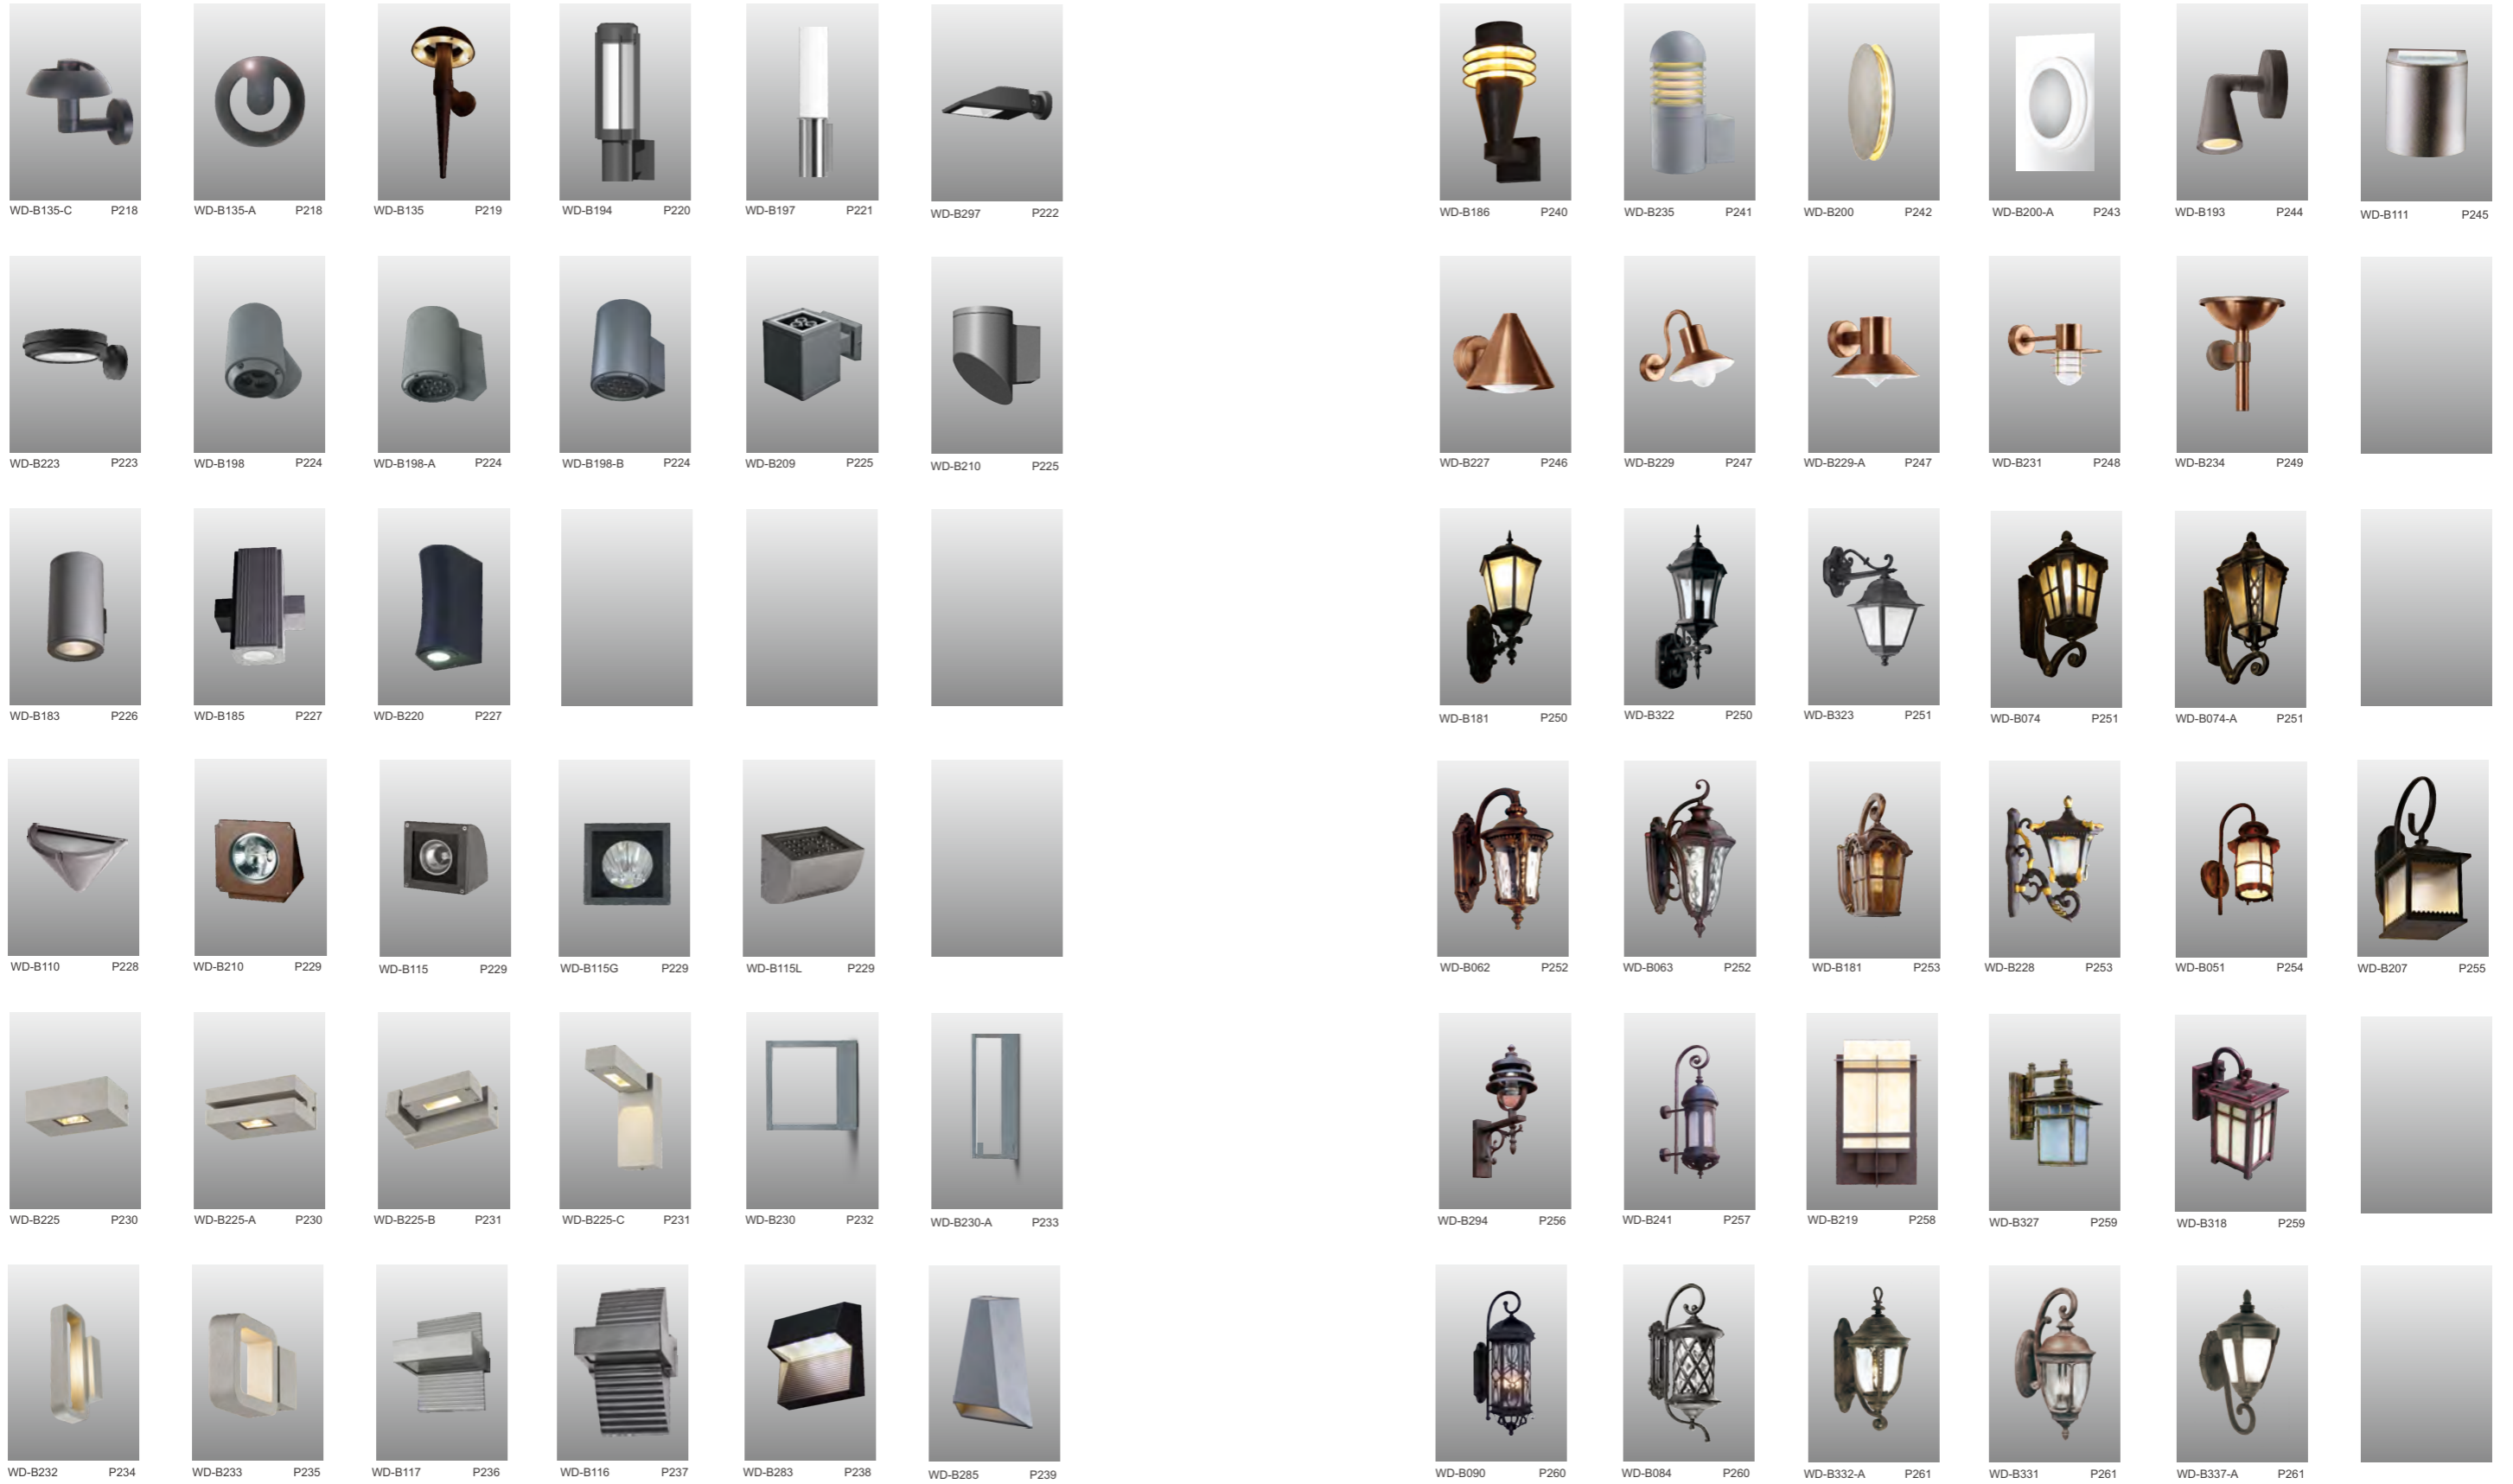

TFB

Wall Light Series

Wall Light

WD-B135-C

WD-B135-A

WD-B135

WD-B135

WD-B135-B