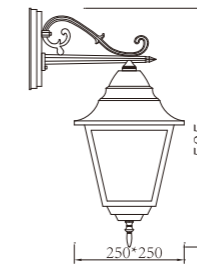

Light:

- LED ball lamps E27 • CFL E27
- 9w~16w • 16w~23w

Color:

- Matt black • Light matt grey • Deep matt grey
- Matt coffee

AC 220V/50Hz IP55 +65°C -20°C CE CCC

WD-B323

WD-B074

WD-B074-A