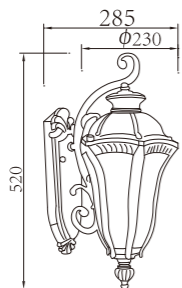

Light:

- LED ball lamps E27 • CFL E27
- 9w~16w • 16w~23w

Color:

- Matt black • Light matt grey • Deep matt grey
- Matt coffee

AC 220V/50Hz IP55 +65°C -20°C CE CCC

WD-B062

WD-B063

Material: