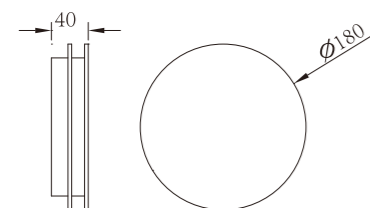

Light:

LED Module

6w

Color:

Matt black Light matt grey Deep matt grey

Matt coffee

AC 220V/50Hz IP54 +65°C -20°C CE CCC

WD-B200-A