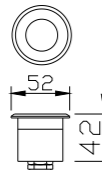

Light:

LED Module
1w/2w/3w

Color:

Matt black Light matt grey Deep matt grey

Matt coffee

DC 12V/50Hz IP68 +65°C / -20°C CE CCC

WD-M505

WD-M505-A