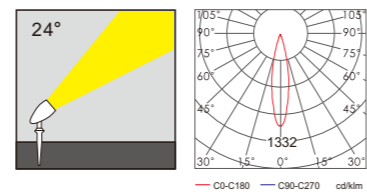

Light:

LED Module CFL E27 CDM-T G12
 6w/9w/12w 16w/18w/23w 35w/70w

Color:

- Matt black
- Light matt grey
- Deep matt grey
- Matt coffee

AC 220V/50Hz IP65

WD-S531

WD-S531-B

WD-S531